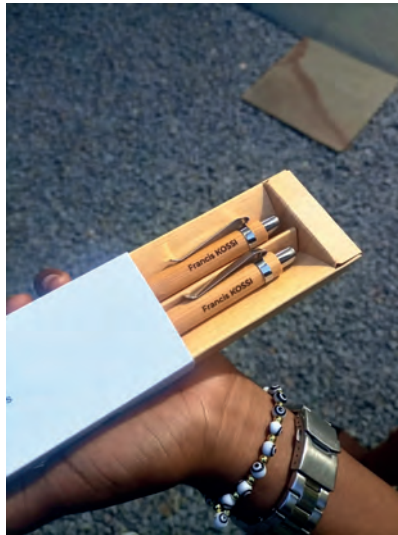

Stylo métallique

Très original, ce stylo fera forte impression auprès de vos clients ou prospects.

Matière : Métal
Couleur mine : Noir

Stylo en plastique

Des stylos chics, faciles à transporter et qui vous distinguent.

Matières : *Plastique + Métal*

Couleur mine : *Bleu et Noir*

Stylo VIP Ecolo 1

Des stylos chics, faciles à transporter et qui vous distinguent.

Matières : Bambou + Métal

Couleur mine : Noir

Stylo VIP Ecolo 2

Des stylos chics, faciles à transporter et qui vous distinguent.

Matières : Bois
Couleur mine : Bleu et Noir

Coffret Stylo + Critérium

Des stylos chics, faciles à transporter et qui vous distinguent.

Matières : *Bambou*
Couleur mine : *Bleu et Noir*

Etui + 2 stylo bamboo

Des stylos chics, faciles à transporter et qui vous distinguent.

Matières : *Bambou*
Couleur mine : *Bleu et Noir*

Tapis souris

... et votre bureau est tout de suite plus chaleureux

Casquette & Polo