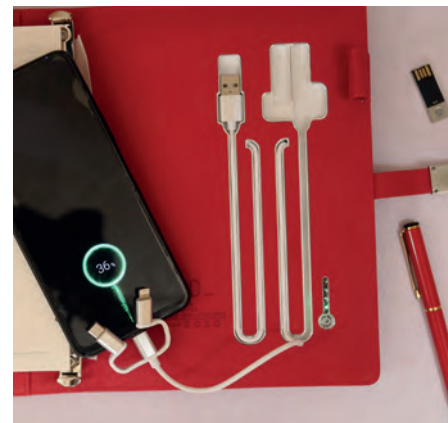

Disponible en plusieurs couleurs

Bloc Notes High-tech

GOLD

Une formule 4 en 1 qui vous facilite la vie.

Bloc notes
Power bank intégré
Stylo VIP
Clé USB 16Go

Disponible en plusieurs couleurs

Bloc Notes High-tech

DIAMOND

Déposez et chargez votre téléphone.

Rendez uniques vos partenaires d'affaires.

Bloc notes

Power bank intégré

Stylo VIP

Clé USB 16Go

Charge par induction